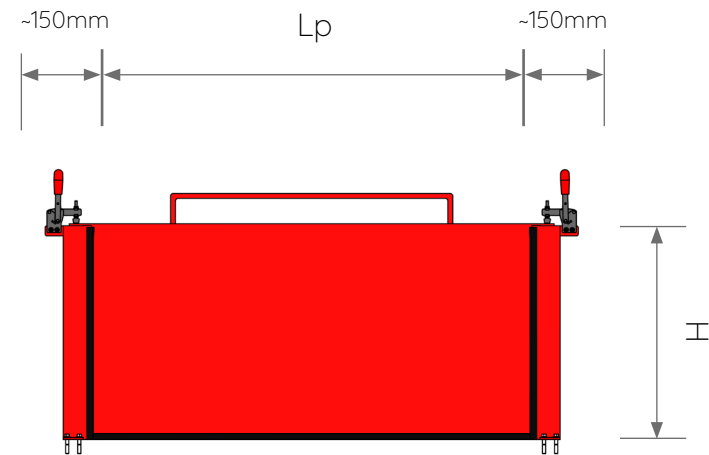

Material: Chapa de acero reforzada interiormente.

Acabados: Pintura roja brillante.

Nota: Antes de instalar la Barrera se debe estudiar bien el estado del suelo para garantizar la total estanqueidad de la instalación.

Barreras utilizadas tanto para puertas de paso peatonal como para puertas de paso de vehículos grandes.

La estanqueidad de la barrera se consigue mediante:

- **Gomas de elastómero (EPDM)**, fabricadas con alma de acero, situadas en cada lateral de las piezas guía. Al entrar la barrera, esta presiona contra las gomas y permite el bloqueo del paso de líquidos.
- **Goma de elastómero (EPDM) semi-esponjoso** situada en la parte inferior de la barrera con el fin de poder absorber pequeñas irregularidades en el pavimento.
- **Sistema de anclaje mecánico** mediante dos palancas de presión, que mantienen la barrera presionada contra el suelo en todo momento sin necesidad de sistemas externos de alimentación. De esta forma, se consigue la presión necesaria para que la estanqueidad sea correcta.

Funcionamiento:

La barrera reposa colgada en unos soportes situados cerca de la puerta con sus guías. Se inserta la barrera mediante uno o dos operarios y se fijan ambas palancas. Para extraer la barrera, es necesario volver a desbloquear las palancas.

Barrera manual con tajadera Dimensiones

Material	Luz puerta [Lp]	Altura [H]	Peso
Acero	Desde 0,8m hasta 2,4m	15 - 20 cm	4,5 - 13 kg
		30 cm	6,3 - 18 kg
		50 cm	9,7 - 28 kg
Aluminio	Desde 2,4m hasta 4,5m	15 - 20 cm	2,6 - 7 kg
		30 cm	4,5 - 12 kg
		50 cm	7 - 18,3 kg