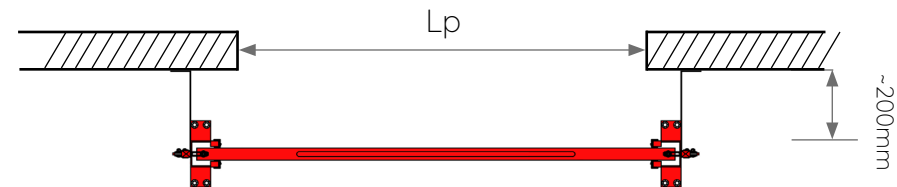

Material: Chapa de acero reforzada interiormente.

Acabados: Pintura roja brillante.

Nota: Antes de instalar la Barrera se debe estudiar bien el estado del suelo para garantizar la total estanqueidad de la instalación.

Barreras utilizadas tanto para puertas de paso peatonal como para puertas de paso de vehículos grandes.

La estanqueidad de la barrera se consigue mediante:

- **Gomas de elastómero (EPDM)**, fabricadas con alma de acero, situadas en cada lateral de las piezas guía. Al entrar la barrera, esta presiona contra las gomas y permite el bloqueo del paso de líquidos.
- **Goma de elastómero (EPDM) semi-esponjoso** situada en la parte inferior de la barrera con el fin de poder absorber pequeñas irregularidades en el pavimento.
- **Sistema de anclaje mecánico** mediante dos palancas de presión, que mantienen la barrera presionada contra el suelo en todo momento sin necesidad de sistemas externos de alimentación. De esta forma, se consigue la presión necesaria para que la estanqueidad sea correcta.

Barrera manual con tajadera Dimensiones

Material	Luz puerta [Lp]	Altura [H]	Peso
Acero	Desde 0,8m hasta 2,4m	15 - 20 cm	4,5 - 13 kg
		30 cm	6,3 - 18 kg
		50 cm	9,7 - 28 kg
Aluminio	Desde 2,4m hasta 4,5m	15 - 20 cm	2,6 - 7 kg
		30 cm	4,5 - 12 kg
		50 cm	7 - 18,3 kg